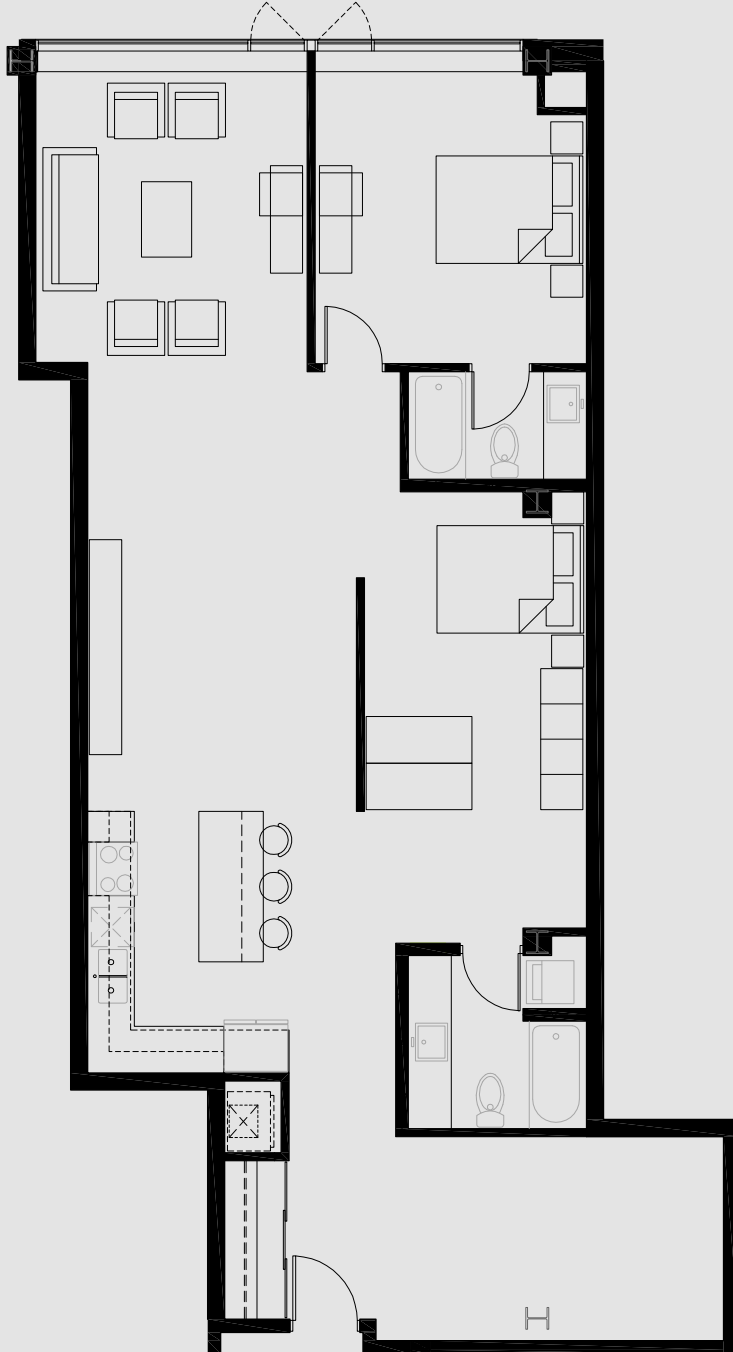

**Inglewood
Lofts.**

UNIT Ax2

2 BED + DEN | 2 BATH

1,485 SQFT

inglewoodlofts.ca