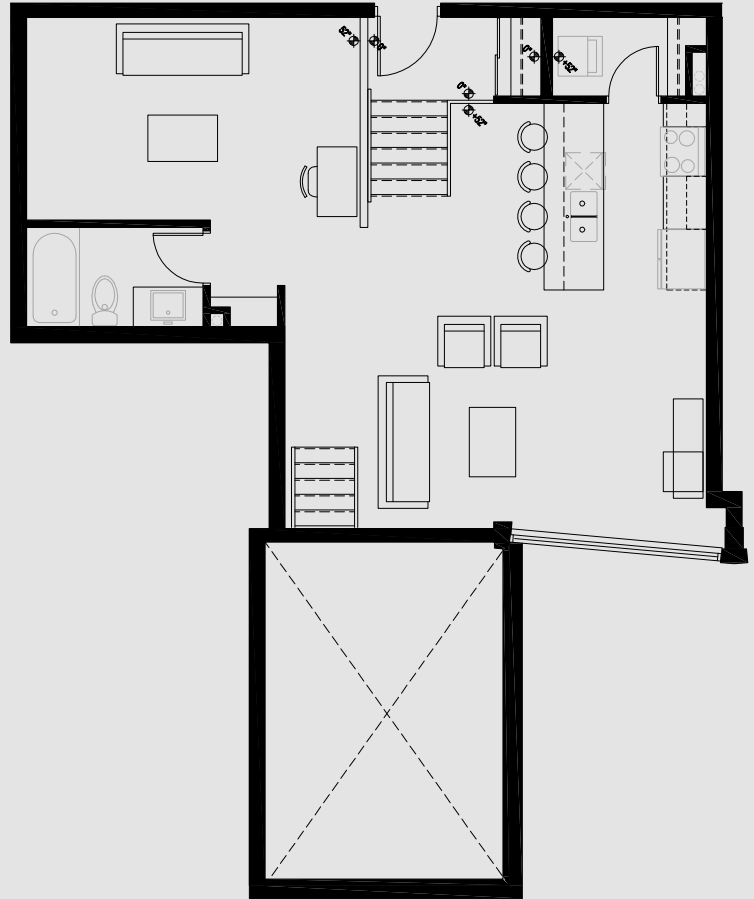

MEZZ

LOWER

1 BED + DEN | 1 BATH
1,050 SQFT