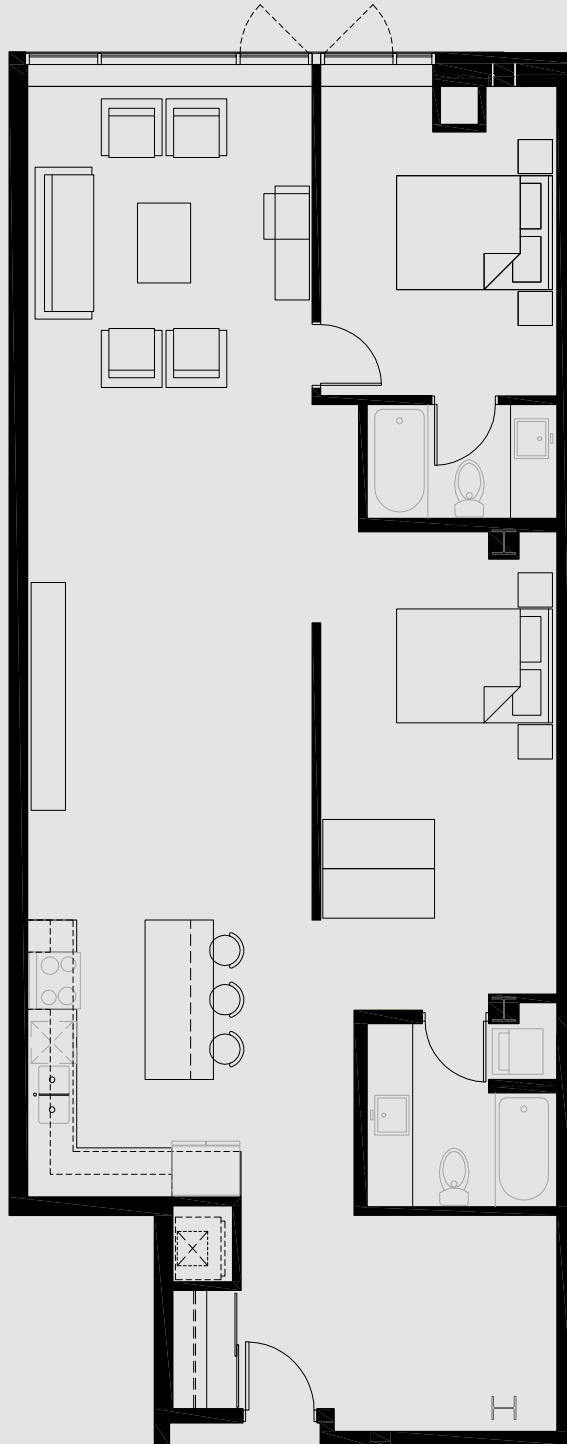

**Inglewood
Lofts.**

UNIT Ax1

2 BED + DEN | 2 BATH
1,591 SQFT

inglewoodlofts.ca