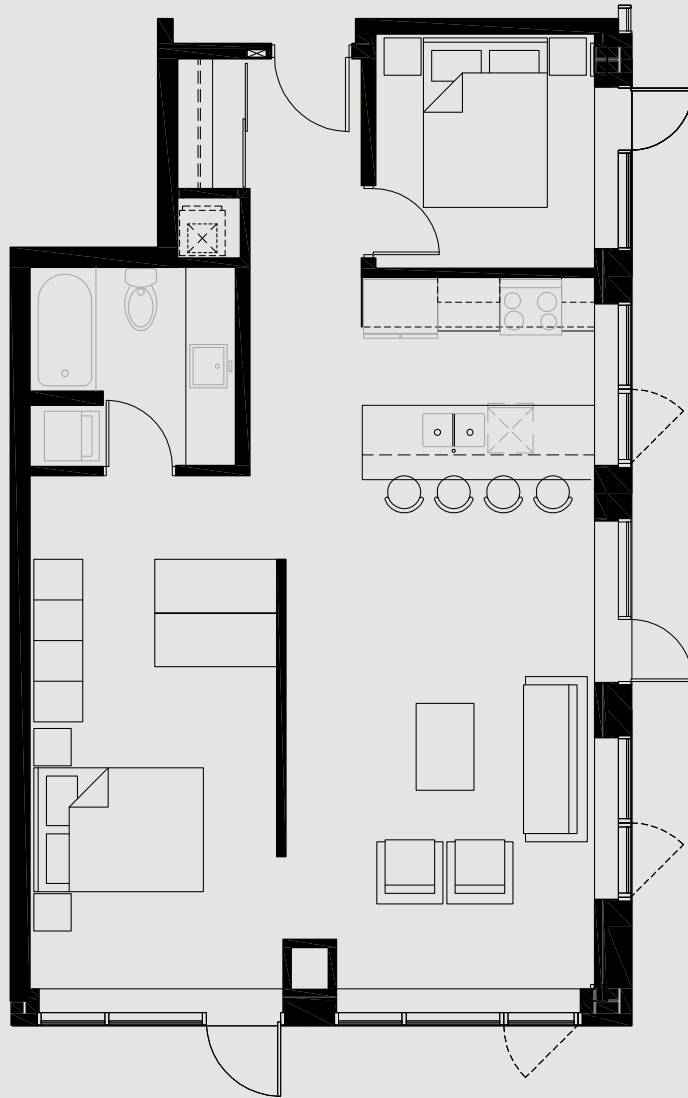

**Inglewood
Lofts.**

UNIT A4

2 BED | 1 BATH

916 SQFT

inglewoodlofts.ca

**Inglewood
Lofts.**

UNIT A5

2 BED | 1 BATH

1,014 SQFT

inglewoodlofts.ca