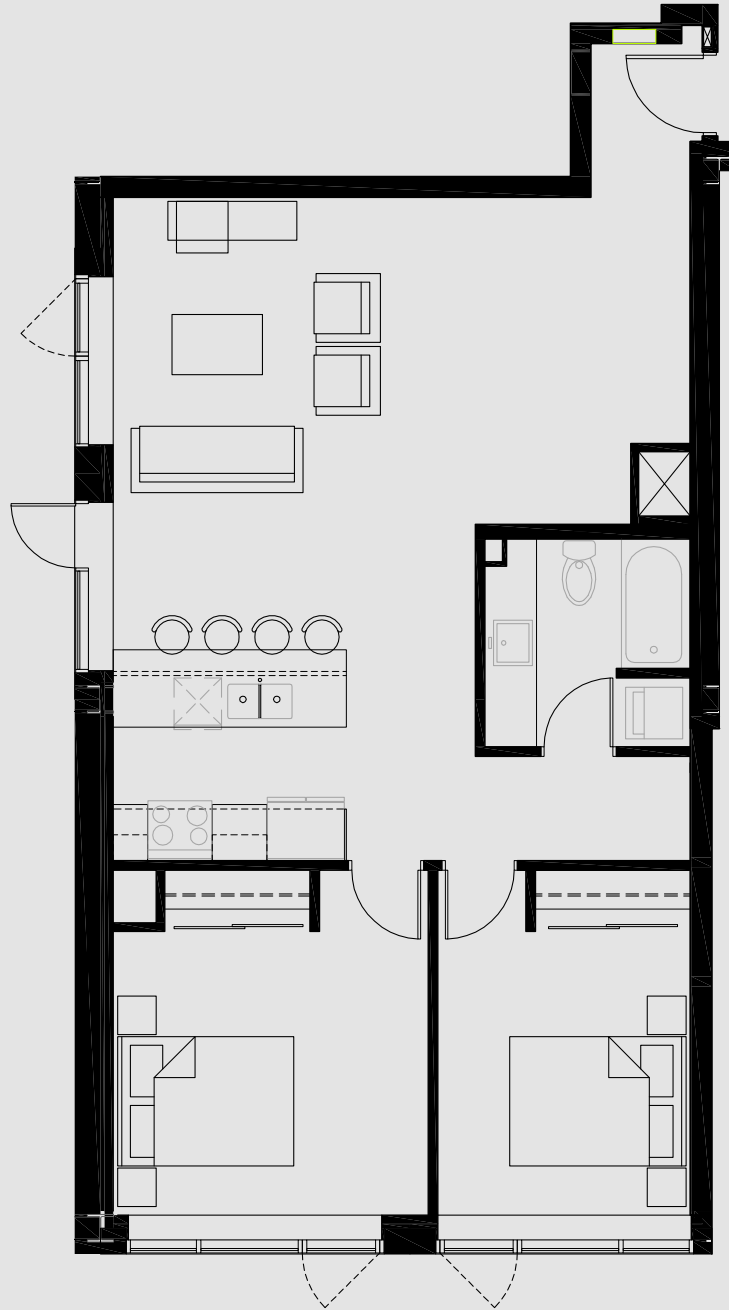

**Inglewood
Lofts.**

UNIT A4

2 BED | 1 BATH

916 SQFT

inglewoodlofts.ca

**Inglewood
Lofts.**

UNIT A5

2 BED | 1 BATH

1,014 SQFT

inglewoodlofts.ca