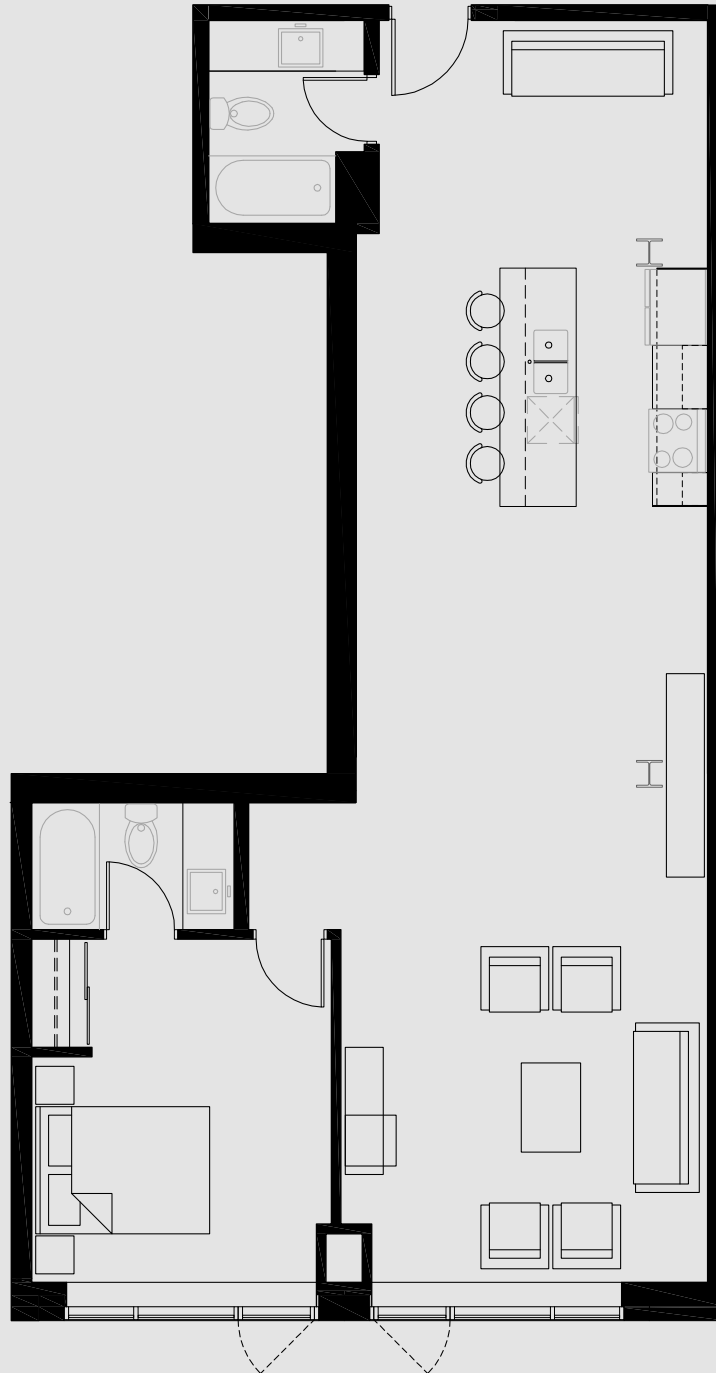

**Inglewood
Lofts.**

UNIT G

STUDIO | 1 BATH
486 SQFT

inglewoodlofts.ca

**Inglewood
Lofts.**

UNIT Gx

1 BED | 2 BATH

1,036 SQFT