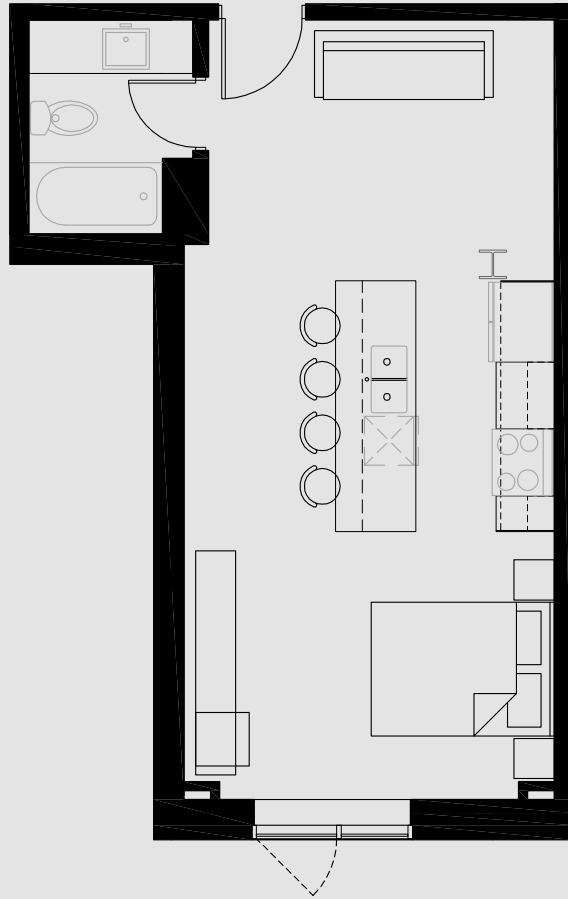

**Inglewood
Lofts.**

UNIT G

STUDIO | 1 BATH
486 SQFT

inglewoodlofts.ca

**Inglewood
Lofts.**

UNIT Gx

1 BED | 2 BATH

1,036 SQFT