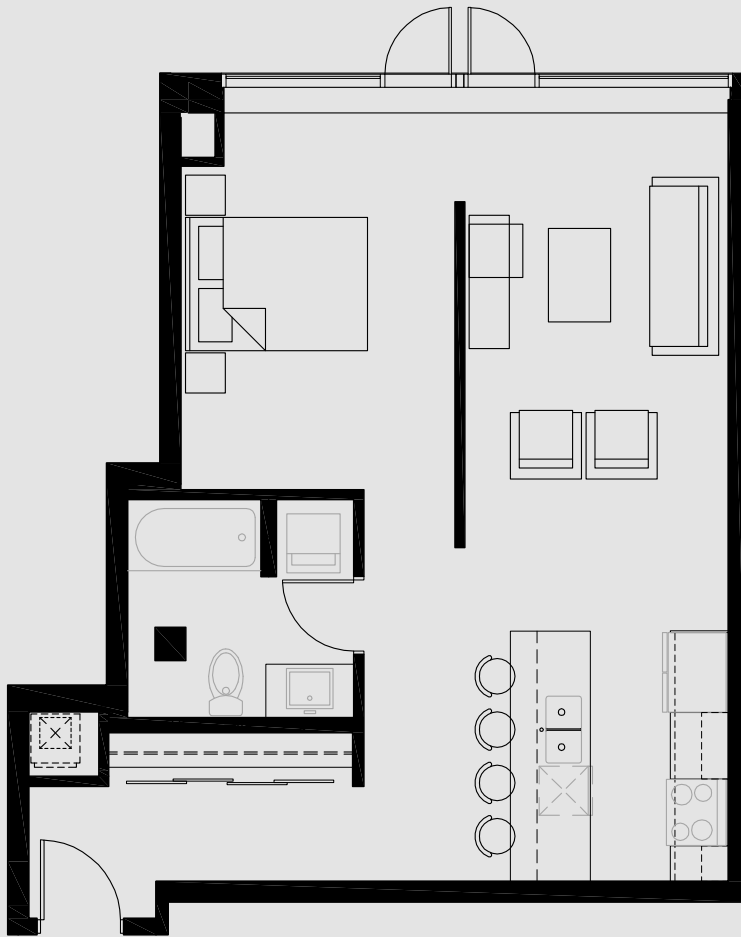

**Inglewood
Lofts.**

UNIT D1

1 BED | 1 BATH

708 SQFT

inglewoodlofts.ca