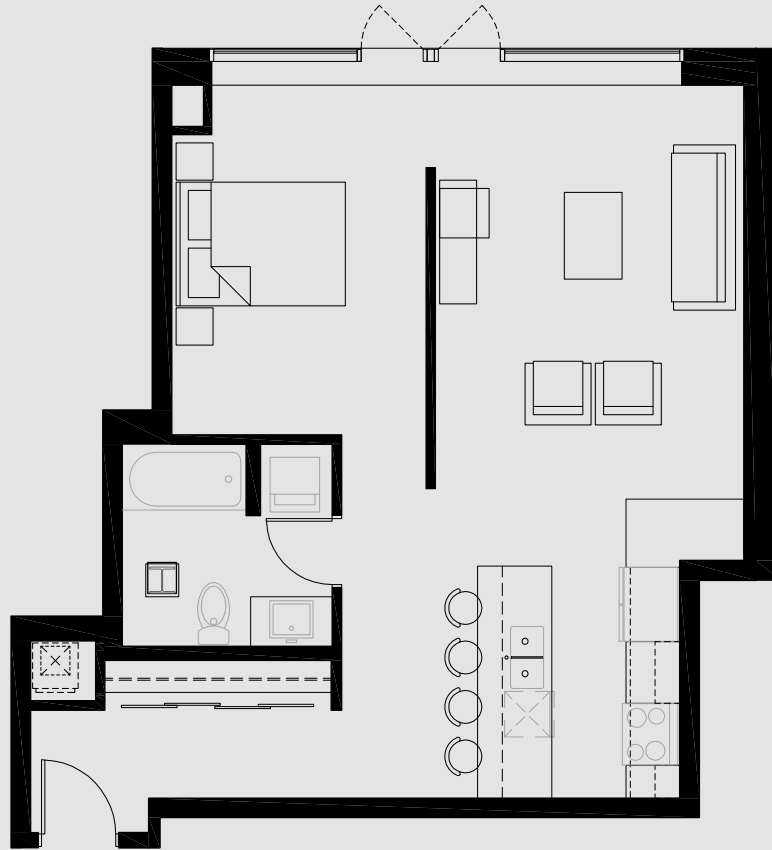

**Inglewood
Lofts.**

UNIT C

2 BED | 2 BATH

1,070 SQFT

inglewoodlofts.ca

**Inglewood
Lofts.**

UNIT D

1 BED | 1 BATH

786 SQFT

inglewoodlofts.ca