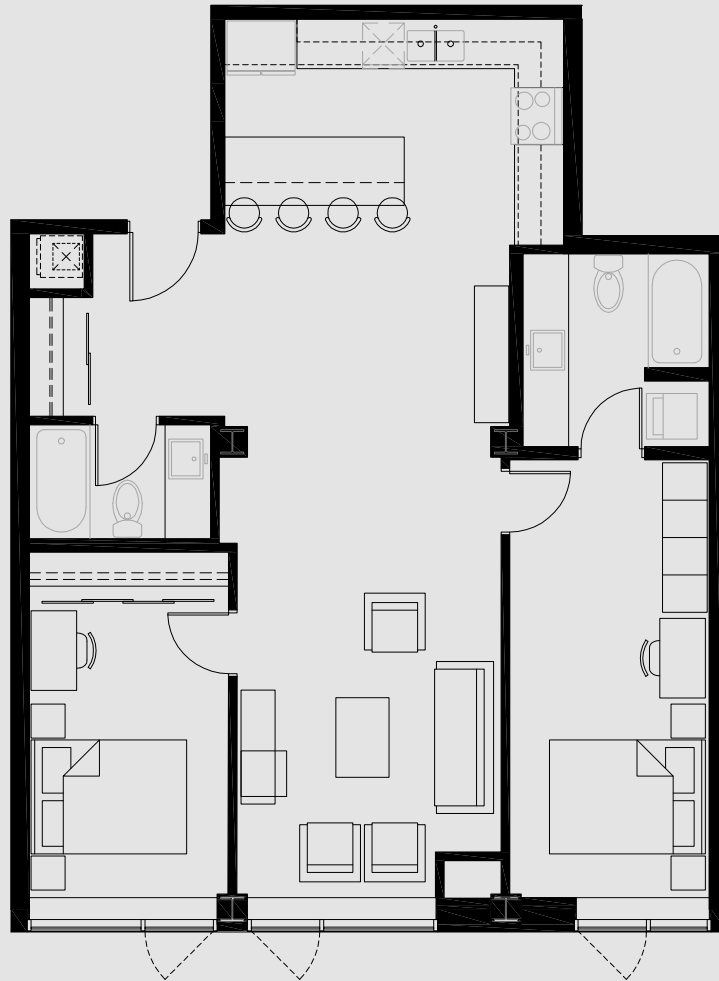

**Inglewood
Lofts.**

UNIT C

2 BED | 2 BATH

1,070 SQFT

inglewoodlofts.ca

**Inglewood
Lofts.**

UNIT D

1 BED | 1 BATH

786 SQFT

inglewoodlofts.ca