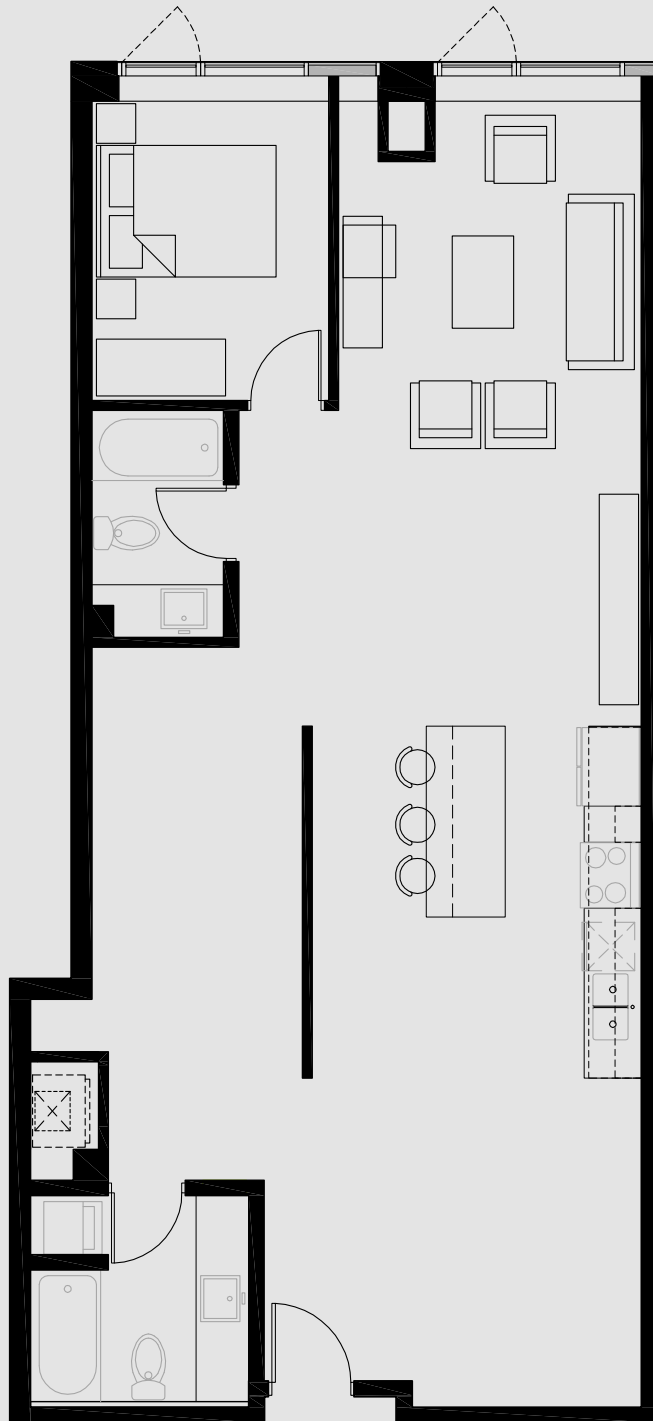

**Inglewood
Lofts.**

UNIT Bx1

2 BED | 2 BATH

1,133 SQFT

inglewoodlofts.ca