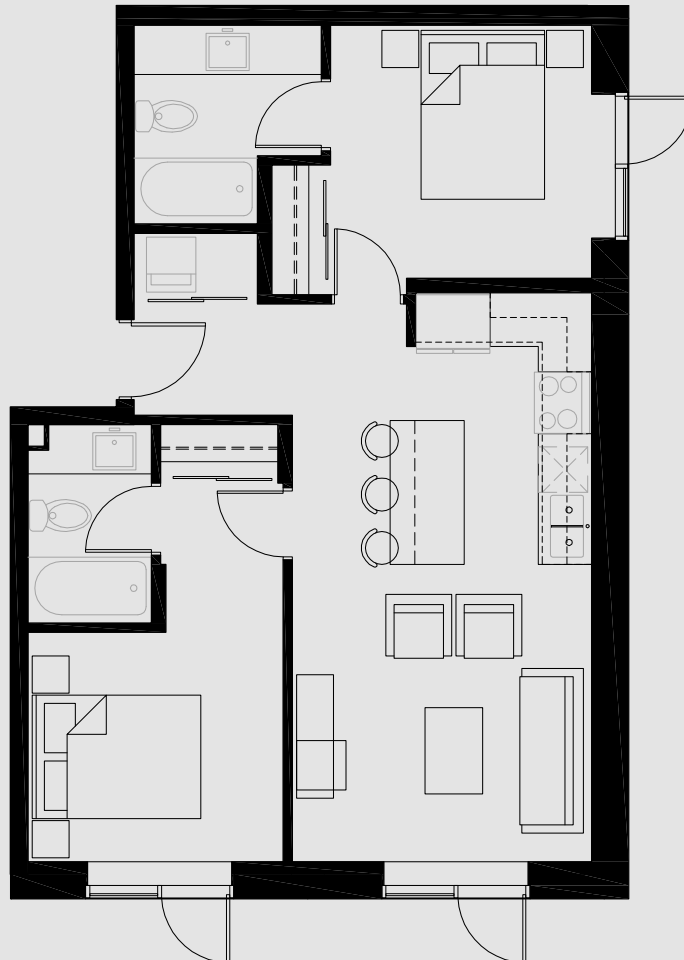

**Inglewood
Lofts.**

UNIT M

2 BED | 2 BATH

807 SQFT

inglewoodlofts.ca