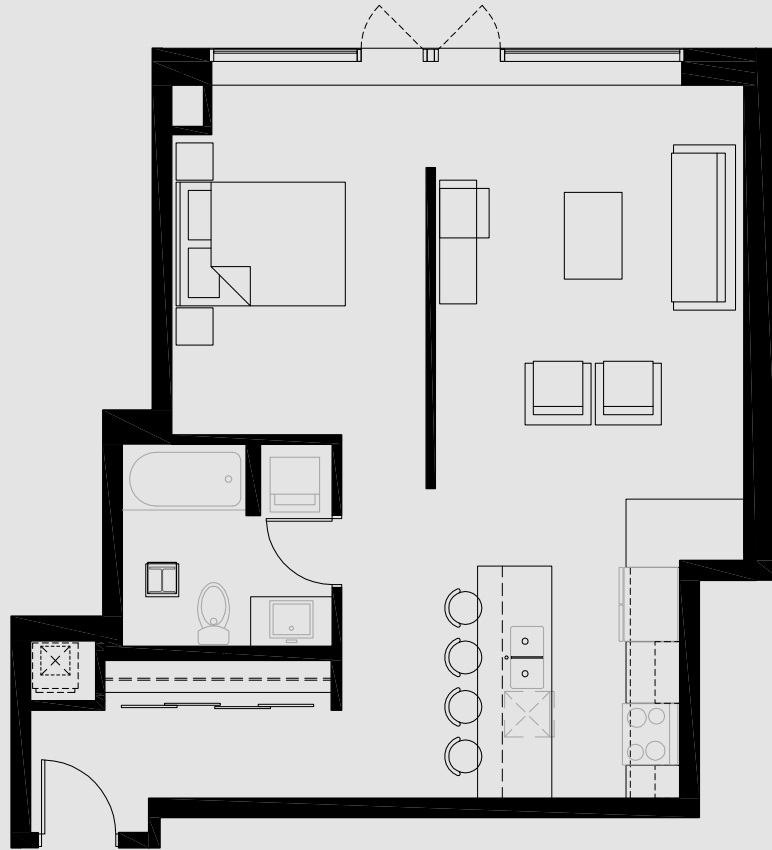

**Inglewood
Lofts.**

UNIT D

1 BED | 1 BATH

786 SQFT

inglewoodlofts.ca